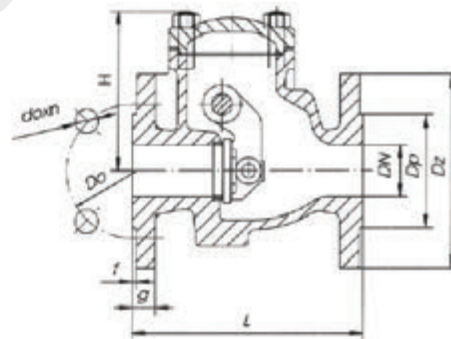

Монтажное положение: горизонтальное или вертикальное (на нисходящем трубопроводе до DN150).

МАТЕРИАЛЫ

Корпус - серый чугун GG-25.

Диск клапана, посадочное кольцо, пружина, шток - из различных марок нержавеющей стали.

Прокладка между корпусом и крышкой - нержавеющая сталь с графитовым покрытием.

Поворотный рычаг(мод.302) - ковкий чугун.

ОСОБЕННОСТИ КОНСТРУКЦИИ

- Длительный срок службы.
- Простота эксплуатации.
- Очень малые потери напора.
- Высокая степень уплотнения за счет подбора материалов и качества изготовления.
- Возможность монтажа в любом положении (для модели 287).

Мод. 287

Мод. 302

DN	Dz, мм	Dp, мм	Do, мм	do, мм	n, мм	g, мм	f, мм	H, мм	L, мм	h, мм	Масса, кг
15	(95)	(45)	(65)	(14)	(4)	(14)	(2)	(56)	(130)	(5)	(2,1)
20	(105)	(58)	(75)	(14)	(4)	(16)	(2)	(56)	(150)	(6)	(2,7)
25	(115)	(68)	(85)	(14)	(4)	(16)	(2)	(67)	(160)	(8)	(3,8)
32	(140)	(78)	(100)	(18)	(4)	(18)	(2)	(76)	(180)	(8)	(5,5)
40	150	88	110	18	4	18	3	119 (89)	180(200)	(11)	9 (7,4)
50	165	102	125	18	4	20	3	120 (96)	200 (230)	(14)	11 (9,5)
65	185	122	145	18	4	20	3	141 (104)	240 (290)	(17)	15,2 (15)
80	200	138	160	18	8	22	3	168 (124)	260 (310)	(21)	20,8 (20)
100	220	158	180	18	8	24	3	175 (161)	300 (350)	(25)	31,5 (29)
125	250	188	210	18	8	26	3	199 (174)	350 (400)	(32)	46 (41)
150	285	212	240	22	8	26	3	217 (197)	400 (480)	(38)	60 (65,8)
200	340	268	295	22	12	30	3	277 (248)	500 (600)	(50)	120 (111)
250	405	320	355	26	12	32	3	337 (333)	600 (730)	(65)	180 (196)
300	460	378	410	26	12	32	4 (3)	374 (375)	700 (800)	(95)	250 (302)