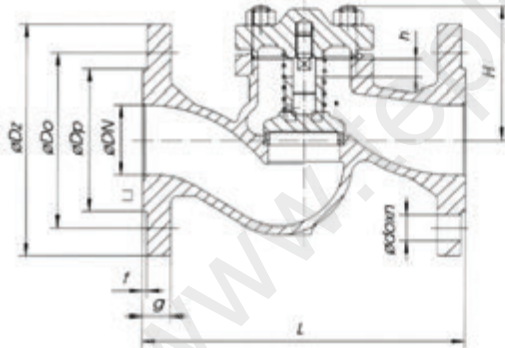

Модель 302 - клапан обратный поворотный.

Номинальные диаметры: модель 287-DN 15-300; модель 302-DN 40-300

Максимальная температура рабочей среды: 300°C.

Давление рабочей среды: PN 16, PN40.

Присоединение: фланцевое по ГОСТ 12820-80.

Монтажное положение: горизонтальное или вертикальное (на нисходящем трубопроводе до DN150).

МАТЕРИАЛЫ

Корпус - серый чугун GG-25.

Диск клапана, посадочное кольцо, пружина, шток - из различных марок нержавеющей стали.

Прокладка между корпусом и крышкой - нержавеющая сталь с графитовым покрытием.

Поворотный рычаг(мод.302) - ковкий чугун.

ОСОБЕННОСТИ КОНСТРУКЦИИ

- Длительный срок службы.
- Простота эксплуатации.
- Очень малые потери напора.
- Высокая степень уплотнения за счет подбора материалов и качества изготовления.
- Возможность монтажа в любом положении (для модели 287).

Мод. 287

Мод. 302

DN	Dz, мм	Dp, мм	Do, мм	do, мм	n, мм	g, мм	f, мм	H, мм	L, мм	h, мм	Масса, кг
15	(95)	(45)	(65)	(14)	(4)	(14)	(2)	(56)	(130)	(5)	(2,1)
20	(105)	(58)	(75)	(14)	(4)	(16)	(2)	(56)	(150)	(6)	(2,7)
25	(115)	(68)	(85)	(14)	(4)	(16)	(2)	(67)	(160)	(8)	(3,8)
32	(140)	(78)	(100)	(18)	(4)	(18)	(2)	(76)	(180)	(8)	(5,5)
40	150	88	110	18	4	18	3	119 (89)	180(200)	(11)	9 (7,4)
50	165	102	125	18	4	20	3	120 (96)	200 (230)	(14)	11 (9,5)
65	185	122	145	18	4	20	3	141 (104)	240 (290)	(17)	15,2 (15)
80	200	138	160	18	8	22	3	168 (124)	260 (310)	(21)	20,8 (20)
100	220	158	180	18	8	24	3	175 (161)	300 (350)	(25)	31,5 (29)
125	250	188	210	18	8	26	3	199 (174)	350 (400)	(32)	46 (41)
150	285	212	240	22	8	26	3	217 (197)	400 (480)	(38)	60 (65,8)
200	340	268	295	22	12	30	3	277 (248)	500 (600)	(50)	120 (111)
250	405	320	355	26	12	32	3	337 (333)	600 (730)	(65)	180 (196)
300	460	378	410	26	12	32	4 (3)	374 (375)	700 (800)	(95)	250 (302)